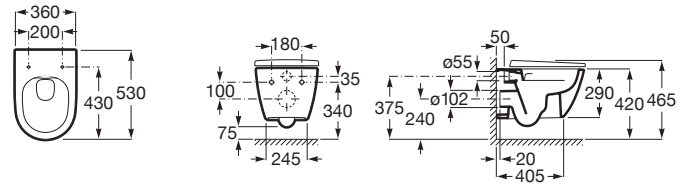

### DIMENSIUNI

Lungime	360 mm
Lățime	530 mm
Înălțime	290 mm

### CARACTERISTICI

Formă: Rotundă

Fără margine

Sistem de evacuare: Spălare cu jet de apă

Tip ieșire: Orizontală

Tip instalare: Suspendat

WeightKG: 23

COMPATIBIL CU

Capac WC SUPRALIT® cu  
închidere lentă/soft-close

801E12..1

Capac WC din Supralit®

801E10..1

DUPLO WC L - Rama  
incastratata pentru rezervor  
WC cu clătire dublă. Permite  
activare frontală sau  
superioară. Cot 90° / 110°